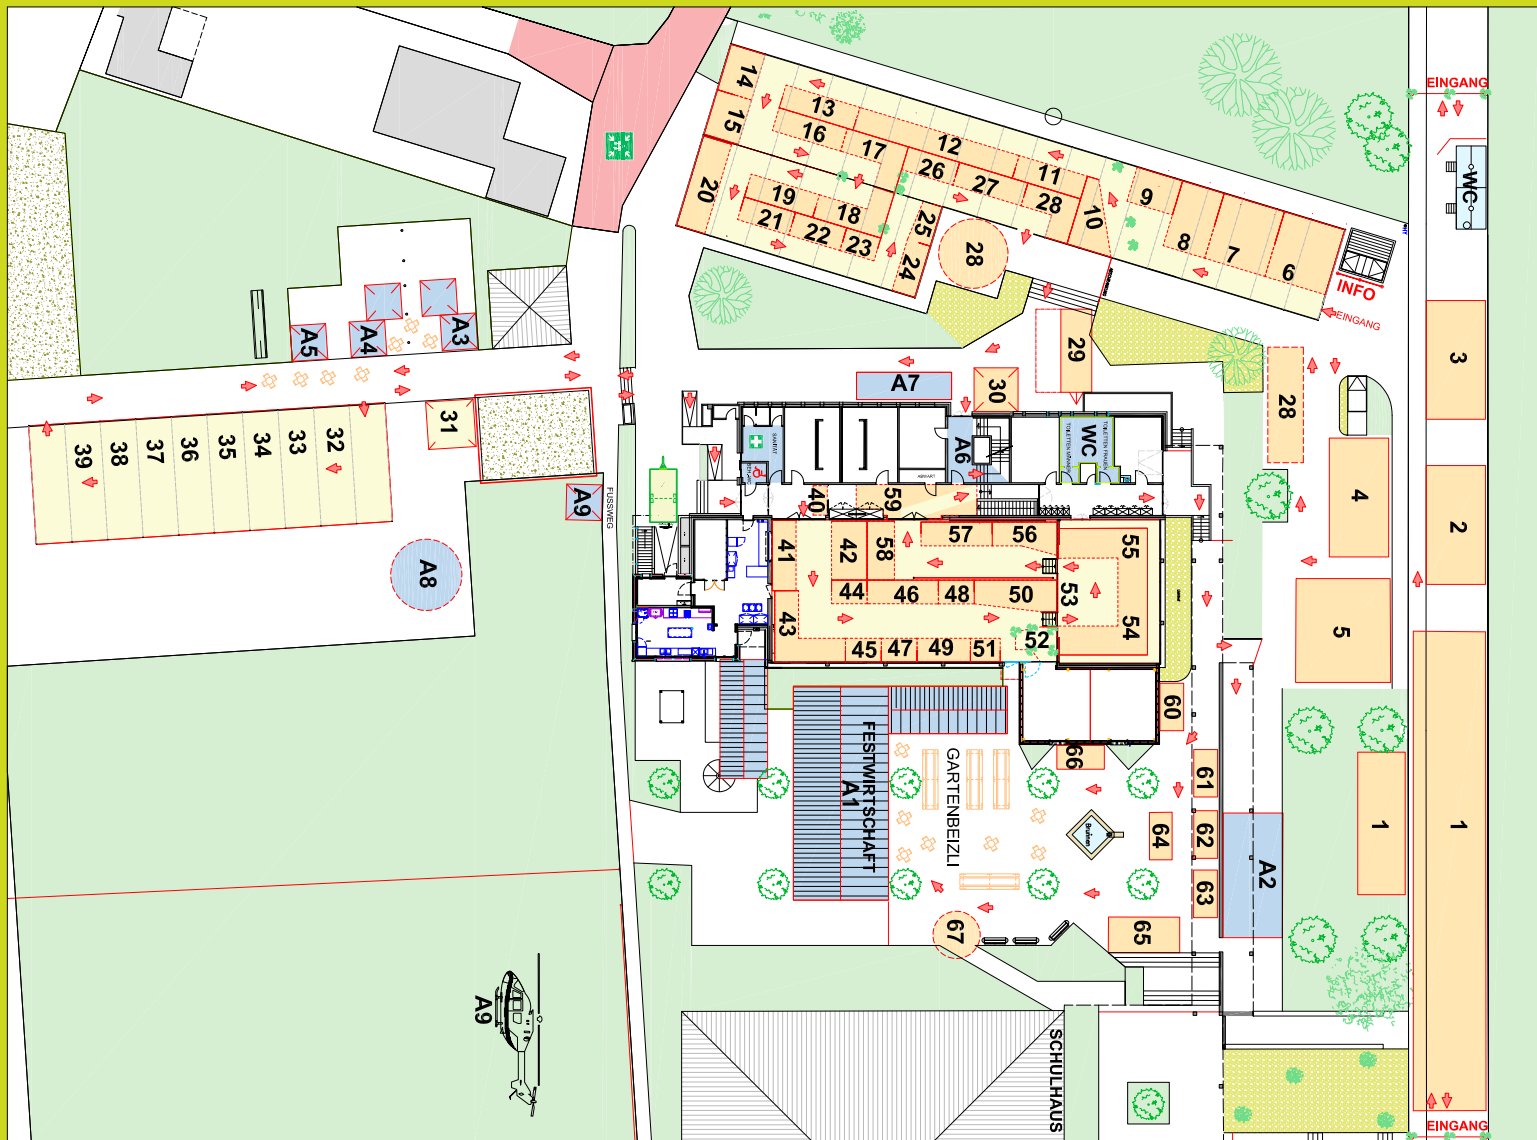

die Mobilier

Agentur Huttwil  
Martin Graber, Agenturleiter

Handwerker und Gewerbeverein  
Rohrbach und Umgebung

Genival, Regional

Rohrbach stellt aus!

22.-24. Juni 2018